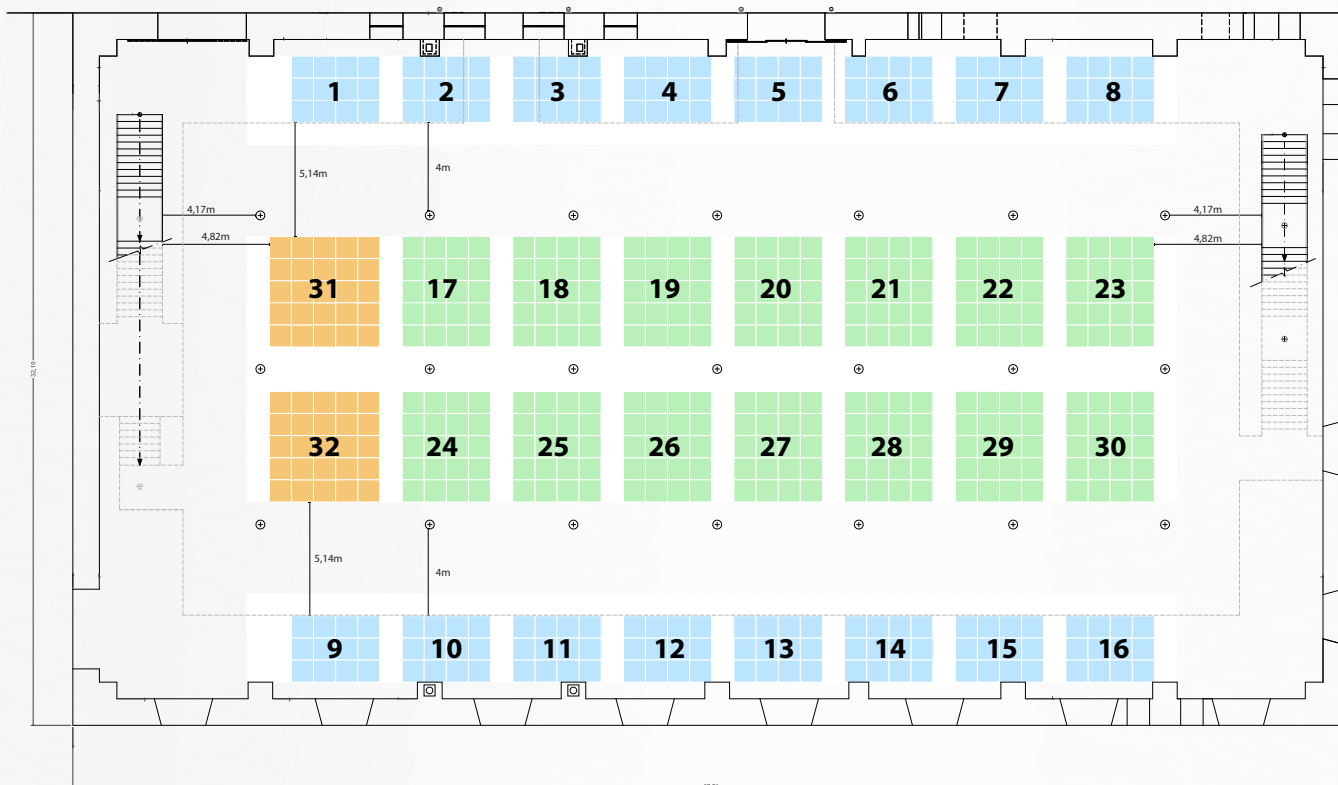

> Palacio de ferias y congresos de Puertollano

Es un **lugar singular** que se proyecta como un marco excepcional para el negocio, el encuentro e intercambio de los diferentes sectores económicos.

Una apuesta por crear un **espacio con importancia estratégica** más allá de la economía de la ciudad.

Plataforma de promoción comercial, **principal espacio de proyección de nuestras empresas y de atracción de conocimiento.**

- 16 x ESPACIO TIPO A Área Perimetral - 4x3m
- 14 x ESPACIO TIPO B Bloque Central - 4x5m
- 2 x ESPACIO TIPO C Cabeceras Centrales - 5x5m

30 filas - 930 butacas

H2 REVOLUTION
International Congress Puertollano

Sabemos como...