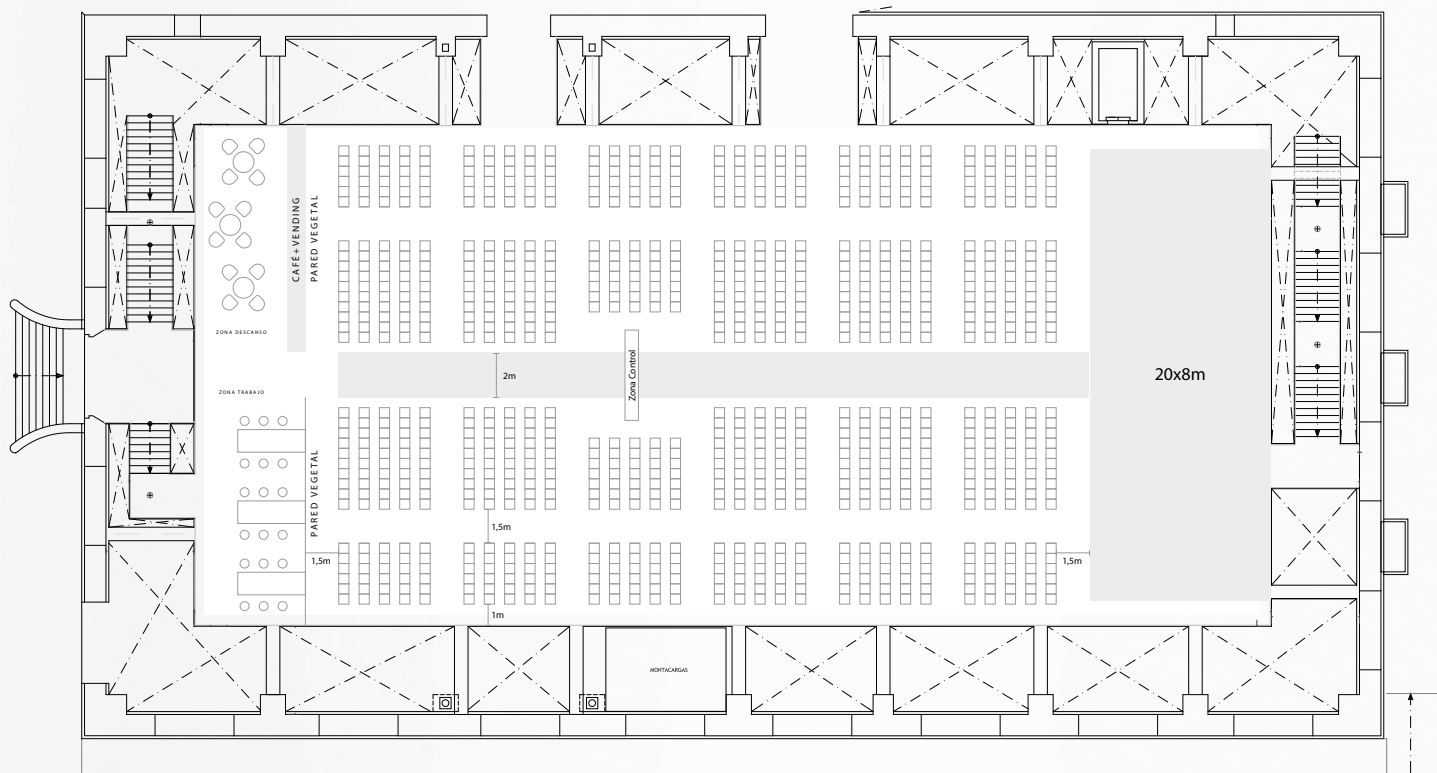

> Palacio de ferias y congresos de Puertollano

Es un **lugar singular** que se proyecta como un marco excepcional para el negocio, el encuentro e intercambio de los diferentes sectores económicos.

Una apuesta por crear un **espacio con importancia estratégica** más allá de la economía de la ciudad.

Plataforma de promoción comercial, **principal espacio de proyección de nuestras empresas y de atracción de conocimiento.**

- 16 x ESPACIO TIPO A Área Perimetral - 4x3m
- 14 x ESPACIO TIPO B Bloque Central - 4x5m
- 2 x ESPACIO TIPO C Cabeceras Centrales - 5x5m

30 filas - 930 butacas

H2 REVOLUTION
International Congress Puertollano

Sabemos como...